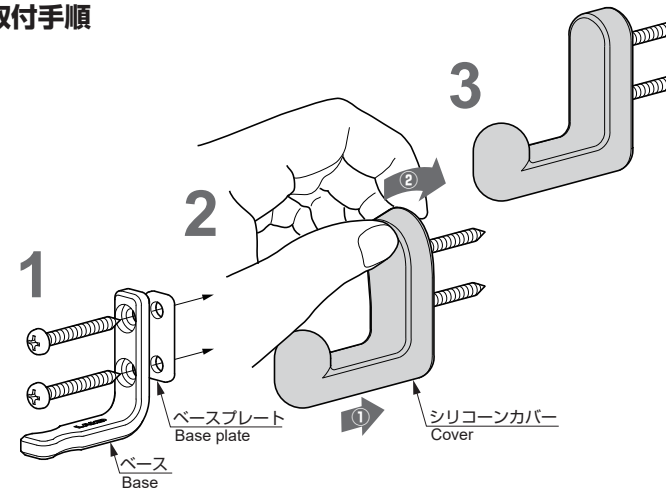

LAMP ゴムレンジャー シングル
PXB-GR05-111 型 Installation Manual
取付説明書

取付前に必ずこの取付説明書をお読みください。
Before starting installation, please read these instructions thoroughly.

取り付けられない所 一例

石膏吸音ボード、土壁、しっくい、タイル、ガラス等、補強下地の無い壁

⚠ 注意

このフックは2点止めです。必ず2点ともねじの利く、下地のある所を選んでしっかり取り付けてください。

Be sure to fix both screws firmly to the parts of reinforcement.

壁材が石膏ボードや薄い合板などの場合、強度がありませんので、市販の地下探し機等で、下地があるか確認してください。

Check the strength of the material on which the hook into be installed or install the hook reinforced material / wall.

取付手順

本製品に関するご質問・ご相談は、ご購入先の販売店へのお問い合わせを推奨しております。
※弊社は代理店販売をメインとしておりますので、販売代理店へ先ずお問い合わせいただく事が、スムーズな対応にもなります。

SUGATSUNE **スガツネ工業**

TEL:03-3864-1122(代) 平日9:00~17:30
2021.09. 0955-2