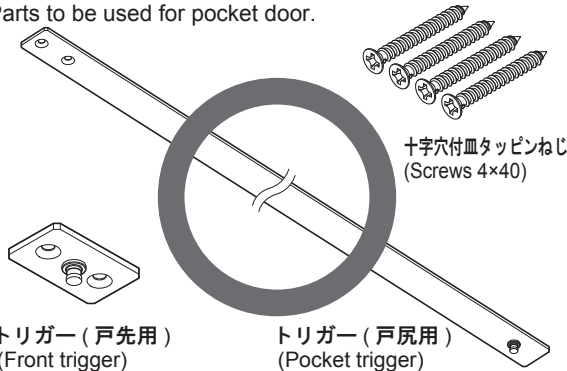

LAMP® FD80-H 戸袋対応 専用部品と不要部品

 **Caution**

トリガー用溝
groove

FD80-H 戸袋対応上レール
(Pocket Door Type RAIL)

戸袋用上レール専用部品 (別売) を使用
します。

Parts to be used for pocket door.

トリガー (戸先用)
(Front trigger)

トリガー (戸尻用)
(Pocket trigger)

デュアルソフトクローザーに同梱の
下記部品は使用しません。

These parts packed in dual soft closer are not needed.

NOT NEEDED