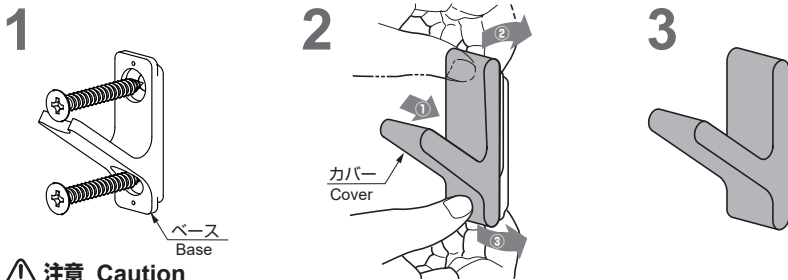

LAMP. ノルディックラバーフック PXB-GN05-101 型

ねじ取付タイプ
Screw mounting type
(石膏ボード対応)
Nail mounting type

Installation Manual 取付説明書

取付前に必ずこの取付説明書をお読みください。
Before starting installation, please read these instructions thoroughly.

ねじ取付

⚠ 注意 Caution

ねじ止めする場合、必ず2点ともねじが効く、下地のある場所を選んでから取り付けてください。
Be sure to fix both screws firmly to the parts of reinforcement.
壁材が石膏ボードや薄い合板などの場合、強度がありませんので、市販の地下探し機等で、下地があるか確認してください。
Check the strength of the material on which the hook into be installed or install the hook reinforced material / wall.