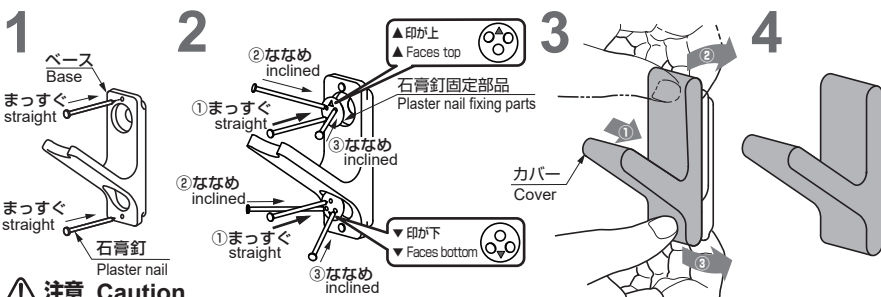

ねじ取付

⚠ 注意 Caution

ねじ止めする場合、必ず2点ともねじが効く、下地のある場所を選んでから取り付けてください。
Be sure to fix both screws firmly to the parts of reinforcement.
壁材が石膏ボードや薄い合板などの場合、強度がありませんので、市販の地下探し機等で、下地があるか確認してください。
Check the strength of the material on which the hook into be installed or install the hook reinforced material / wall.

耐荷重
Load capacity
4kgf

石膏ボード取付

⚠ 注意 Caution

石膏釘の先が尖っているので、けがをしないように注意してください。
Be careful not to be injured by nails.
石膏釘を打込むときは、コインやマイナスドライバー等で押し込んでください。
Use coin or flat screwdriver to push in the nails.
シリコンカバーに干渉しないように、石膏釘を奥までしっかり押し込んでください。
Push in the nails firmly so that their heads don't interfere with silicone.